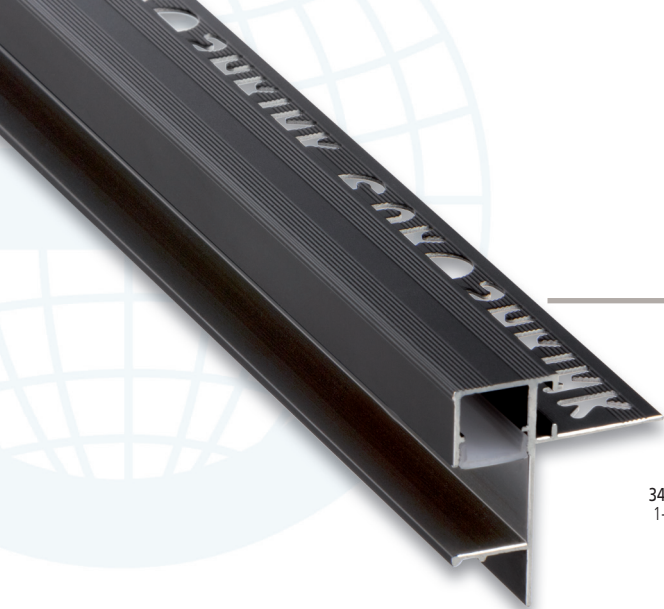

New

▲ no include LED / does not include LED

ES EUROPELDAÑO-306A, Peldaño de aluminio antideslizante para uso con tecnología LED. Proporciona una iluminación elegante e indirecta que queda resguardada en su propio cajón. Este ha sido diseñado para que el pavimento vertical del escalón quede al mismo nivel que el frontal del peldaño.

EN EUROSTEP-306A, A non-slip aluminum step for use with LED technology. It provides sophisticated, indirect lighting stored in its own drawer. It has been designed to ensure the vertical paving of the step is on the same level as the front of the step.

Removable polycarbonate screen.

We recommend our IP65 LEDs for use in moist areas.

Special parts available: • **FD-306A**: right end cap • **FI-306A**: left end cap • **E-306A**: outer corner.

FR EUROMARCHE-306A : Échelon en aluminium antidérapant pour utilisation avec technologie LED. Offre un éclairage élégant et indirect qui est à l'abri dans sa propre boîte. Il a été conçu pour que le revêtement vertical de l'escalier soit au même niveau que la face de l'échelon.

DE EUOTREPPENSTUFE-306A; rutschfeste Treppenstufenleiste für die Anwendung der LED-Technik. Sie ermöglicht eine elegante, indirekte Beleuchtung der Treppe und bleibt unsichtbar in der Kassette versteckt. Das Design ist darauf ausgelegt, sicherzustellen, dass die senkrechte Verkleidung der Stufen auf gleicher Höhe mit der vorderen Beschichtung verbleibt.