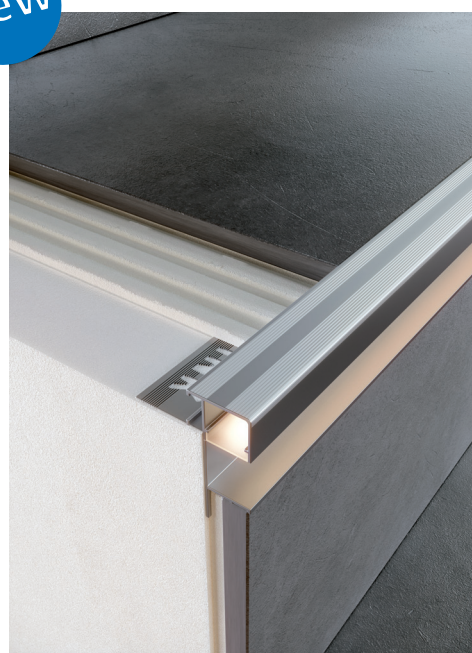

LED
LED

Ref. Ref.	Colores Colours	Altura (h) Height (h)	Longitud Length	Unidades / Caja Units / Box
306A Aluminio + PC 306A Aluminium + PC	Plata mate Matt silver Negro mate Matt black	12 mm. 1/2"	2,5 m. 8,2 ft.	10 10
E-306A Aluminio E-306A Aluminium	Plata mate Matt silver Negro mate Matt black	12 mm. 1/2"		1 1
FD-306A (Tapa derecha) FD-306A (Right end cup)	Plata mate Matt silver Negro mate Matt black	12 mm. 1/2"		1 1
FI-306A (Tapa Izquierda) FI-306A (Left end cup)				

▲ ATENCION: no incluye tira LED / ATTENTION: does not include LED strip