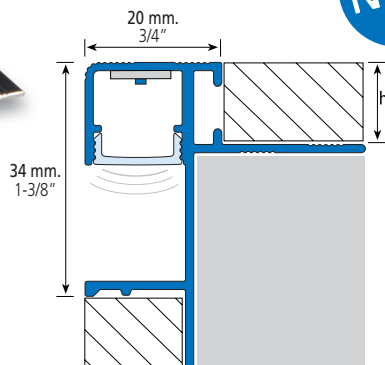

New

▲ no include LED / does not include LED

ES EUROPELDAÑO-306A, Peldaño de aluminio antideslizante para uso con tecnología LED. Proporciona una iluminación elegante e indirecta que queda resguardada en su propio cajón. Este ha sido diseñado para que el pavimento vertical del escalón quede al mismo nivel que el frontal del peldaño.

Pantalla de policarbonato extraíble.

Para uso en zonas húmedas recomendamos el uso de nuestros LED IP65.

Disponibles piezas especiales: • **FD-306A**: tapa final derecha • **FI-306A**: tapa final izquierda • **E-306A**: esquina exterior

EN EUROSTEP-306A, A non-slip aluminum step for use with LED technology. It provides sophisticated, indirect lighting stored in its own drawer. It has been designed to ensure the vertical paving of the step is on the same level as the front of the step.

Removable polycarbonate screen.

We recommend our IP65 LEDs for use in moist areas.

Special parts available: • **FD-306A**: right end cap • **FI-306A**: left end cap • **E-306A**: outer corner.

FR EUROMARCHE-306A : Échelon en aluminium antidérapant pour utilisation avec technologie LED. Offre un éclairage élégant et indirect qui est à l'abri dans sa propre boîte. Il a été conçu pour que le revêtement vertical de l'escalier soit au même niveau que la face de l'échelon.

Écran en polycarbonate extractible.

Pour utilisation dans les zones humides nous recommandons nos LED IP65.

Disponibles pièces spéciales : • **FD-306A**: bouchon final droit • **FI-306A**: bouchon final gauche • **E-306A**: coin extérieur.

DE EUOTREPPENSTUFE-306A; rutschfeste Treppenstufenleiste für die Anwendung der LED-Technik. Sie ermöglicht eine elegante, indirekte Beleuchtung der Treppe und bleibt unsichtbar in der Kassette versteckt. Das Design ist darauf ausgelegt, sicherzustellen, dass die senkrechte Verkleidung der Stufen auf gleicher Höhe mit der vorderen Beschichtung verbleibt.

Herausnehmbare Leuchtschirmplatte aus Polycarbonat.

Für die Verwendung in Feuchträumen empfehlen wir unsere LEDs der Schutzklasse IP65.

Auch als Sonderaufbereitung verfügbar: • **FD-306A**: Abschlusskappe rechts • **FI-306A**: Abschlusskappe links

• **E-306A**: äußere Seite der Ecke.