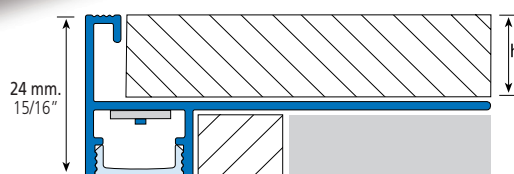

⚠ no incluye LED / does not include LED

ES EUROPELDAÑO LED-305A, peldaño diseñado para ser usado con tecnología LED. Proporciona una iluminación indirecta para destacar e iluminar cualquier escalón, decorando y a la vez proporcionando un extra en seguridad al hacerlo más visible. La pantalla blanca translúcida de policarbonato es removible. El Europeldaño 305A, se coloca durante el proceso de la obra.

Disponible piezas especiales: **E-305A**: esquina exterior, **F-305A**: tapa final.

ATENCIÓN: no incluye tira LED.

EN EUROSTEP LED-305A, a step designed to be used with LED technology. Provides an indirect light to highlight and illuminate any step, whilst also adding a decorative touch and providing extra security by making it more visible. The white translucent polycarbonate screen is removable. The Eurostep 305A is placed during the work process.

Special parts available: **E-305A**: exterior corner, **F-305A**: end cover.

ATTENTION: does not include LED strip.

FR EUROMARCHE LED-305A, marche conçue pour être utilisée avec technologie LED. Offre un éclairage indirect pour distinguer et éclairer les escaliers, tout en décorant et proposant une sécurité supplémentaire en rendant les escaliers plus visibles. L'écran blanc transparent en polycarbonate est mobile. Europeldaño 305A, s'installe pendant les travaux.

Disponible pièces spéciales: **E-305A**: coin extérieur, **F-305A**: bouchon extrémité

ATTENTION: n'inclut pas de bande LED

DE EUROTREPPENSTUFE LED-305A, ein Stufenprofil, für dessen Entwicklung die LED-Technik zum Einsatz gekommen ist. Es liefert eine indirekte Beleuchtung der Stufen, mit der jede einzelne Stufe gut sichtbar ist. Diese Beleuchtung ist dekorativ und gewährleistet gleichzeitig eine noch größere Sicherheit, indem sie die Sichtbarkeit der Stufen erhöht. Die obere durchscheinend weiße Blende aus Polykarbonat kann abgenommen werden. Das Profil EUROTREPPENSTUFE 305A wird nach Fertigstellung der Bauarbeiten montiert.

Verfügbare Sonderteile: **E-305A**: äußere Ecke, **F-305A**: Endkappe.

ACHTUNG: das LED-Band wird nicht mitgeliefert.