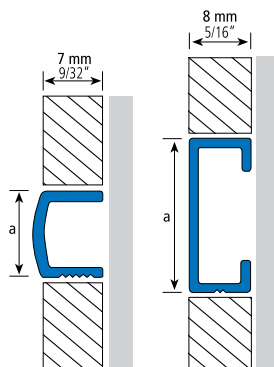

(A) Aluminio/Aluminium (L) Laton/Brass

**ES EUROLISTELO**, listellos que se adaptan perfectamente a las nuevas tendencias decorativas marcadas por el mercado actual. Con una altura de 7 mm (219) y 8 mm (220), permiten su uso con todas las alturas de pavimentos y revestimientos existentes. Desarrollados para poder combinarse con nuestra amplia gama de perfiles (171, 183, 212, 191, etc.), para poder adaptarse a cualquier ambiente.

**EN EUROLISTELLO**, listellos that adapt perfectly to the new decorative design trends set by the current market. With a thickness of 7 mm (219) and 8 mm (220), they can be used with all the existing floorings and tilings heights. They were created to combine with our wide range of profiles (171, 183, 212, 191, etc.), which can be adapted to all kinds of surroundings.

**FR EUROLISTON**, listons qui s'adaptent parfaitement aux nouvelles tendances de décoration qui existent actuellement dans le marché. Ils possèdent une hauteur de 7 mm (219) et 8 mm (220) et permettent leur utilisation dans toute les hauteurs des pavements et des revêtements qui existent. Ils ont été créés afin d'être combinés avec notre grande gamme de profilés (171, 183, 212, 191, etc.), et s'adaptent ainsi à n'importe quel décor.

220L Latón cromado / Chrome brass

Gama de color / Colour range. Pag.168

Ref. Ref.	Colores Colours	Altura (h) Height (h)	Longitud Length	Unidades / Caja Units / Box
219A Aluminio 219A Aluminium	Plata brillo Bright silver Plata mate Matt silver	10 mm. 3/8"	2,5 m. 8,2 ft.	10
220A Aluminio 220A Aluminium	Plata cepillado Brushed silver Oro brillo Bright gold	20 mm. 3/4"		
219L Laton 219L Brass	Latón cromado Chrome brass	10 mm. 3/8"	2,5 m. 8,2 ft.	20
220L Laton 220L Brass		20 mm. 3/4"		