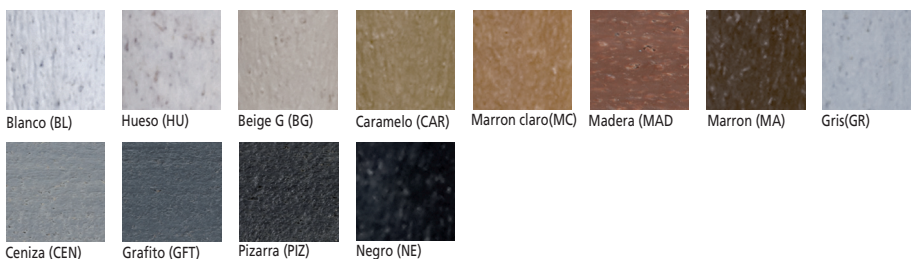

ES EUROPELDAÑO, perfil rústico de PVC + FN para el remate de escalones, con una superficie de pisada de 41 mm. Fabricado con un **PVC especial con fibras naturales recicladas**, gracias a las cuales ofrece un acabado rugoso que se amolda perfectamente a los revestimientos rústicos o no uniformes que se encuentran en el mercado actual. EUROSHRINK apuesta por nuevos componentes que son por supuesto 100% reciclables.

EN EUROSTEP, This rustic profile made of PVC + natural fibres employed for the finishing of steps. It has a footstep surface of 41 mm. Thanks to the production with a special **PVC including natural recycled fibers**, it presents a rough finishing that adjusts perfectly to rustic or uniform tilings which can be found on the current market. EUROSHRINK is increasingly committed to new components that can be recycled entirely.

FR EUROMARCHE, profilé rustique en PVC + FN de finition pour les marches, ayant une surface d'appui de 41 mm. Il est fabriqué en **PVC spécial avec des fibres naturelles recyclables**, grâce auxquelles il offre une finition rugueuse qui s'adapte parfaitement aux revêtements rustiques ou non uniformes qui se trouvent actuellement sur le marché. EUROSHRINK utilise des nouveaux matériaux qui sont bien évidemment 100% recyclables.

* 254R Colores disponibles * 254R Available colours

Ref. Ref.	Colores Colours	Altura (h) Height (h)	Longitud Lenght	Unidades / Caja Units / Box
245R PVC + FN 245R PVC + NF	Blanco (BL) *Hueso (HU) *Beige G (BG) Caramelo (CAR) Marron claro (MC) Madera (MAD) *Marron (MA) Gris (GR)	12,5 mm. 1/2"	1 2,5 m. 3,28 8,2 ft.	10 10
254R PVC + FN Antideslizante 254R PVC + NF Non-slip	*Ceniza (CEN) *Grafito (GFT) *Pizarra (PIZ) *Negro (NE)	12,5 mm. 1/2"	1 2,5 m. 3,28 8,2 ft.	10 10