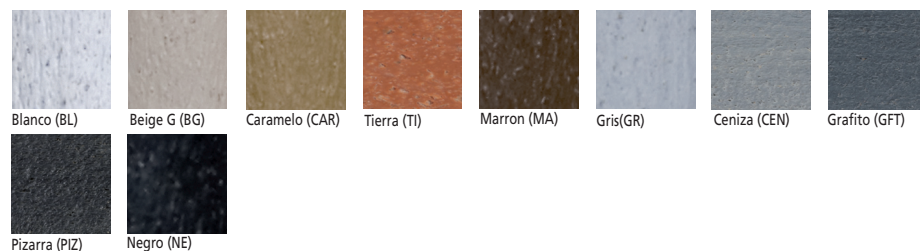

Ref. Ref.	Colores Colours	Altura (h) Height (h)	Longitud Lenght		Unidades / Caja Units / Box
268R PVC + FN	Blanco (BL)	12,5 mm.	1	2,5 m.	10
268R PVC + NF	Beige G (BG)		3,28	8,2 ft.	10
	Caramelo (CAR)				
	Tierra (TI)				
	Marron (MA)				
	Gris (GR)				
	Ceniza (CEN)				
	Grafito (GFT)				
	Pizarra (PIZ)				
	Negro (NE)