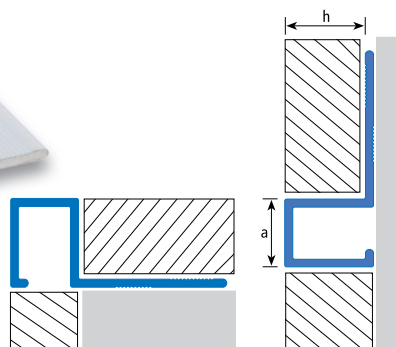

212A

ECO 212A

(A) Aluminio/Aluminium

**ES EUROMULTIUSOS**, perfil para múltiples usos: Listelo decorativo, Cantonera, Remate en suelos y paredes, Peldaños, Separador, ...

La parte vista del perfil nos proporciona un canto cuadrado que complementa la esquina de los revestimientos cerámicos, dándonos un acabado perfecto en la línea estética y de diseño que marcan las nuevas tendencias en interiorismo. Su uso es adecuado tanto en viviendas particulares como en obras públicas o industriales. Para obtener un acabado impecable en las esquinas exteriores, el **EUROMULTIUSOS-212A** se complementa con piezas finales especiales, referencia E212A.

**EN EUROMULTIPURPOSE**, aluminium profile suitable for many different applications, including: Decorative listello, Edge protection, Finishing on floors and walls, Steps, Dividers, ...

The visible section of the stripping provides a square edge which complements the corner of ceramic tilings, giving a perfect finishing which complies with the aesthetics and design according to the new trends in interior design. Their application is adequate for private housings, as well as for public or industrial construction work. In order to obtain an impeccable finishing of the external corners, the **EUROMULTIPURPOSE-212A** is supplemented with special final pieces, reference E212A.

**DE EUROMULTIZWECK**, Profil für diverse Anwendungsbereiche: Dekorative Zierleiste, Eckschutzschiene, Verarbeitung in Böden und Wänden, Treppenstufen, Raumtrenner, ...

Der sichtbare Teil der Profilleiste enthält eine viereckige Kante, die keramische Verkleidungen an den Ecken ergänzt und sich auf diese Weise an die Designtrends bei Inneneinrichtungen anpasst. Man kann sie sowohl in Privathaushalten wie auch in öffentlichen oder industriellen Gebäuden einsetzen. Um ein perfektes Ergebnis an Außenecken zu erzielen, sind diese Profil **EUROMULTIZWECK-212A** mit speziellen Endteilen (siehe E212A) zu benutzen