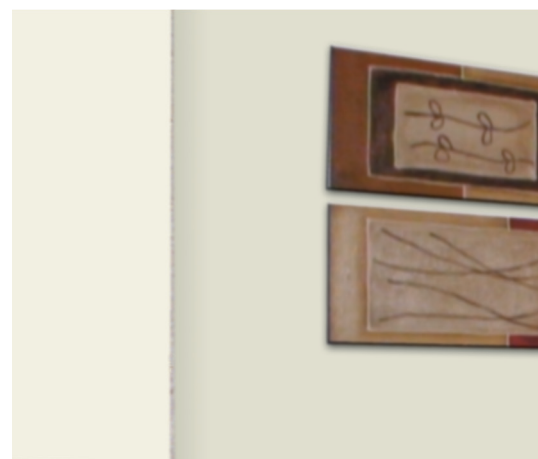

Ref. Ref.	Colores Colours	Altura (h) Height (h)	Longitud Length	Unidades / Caja Units / Box
197N Ayous + Aluminio	Ayous natural	10 15 mm.	2,5 m.	10
197N Ayous + Aluminium	Natural ayous	3/8" 9/16"	8,2 ft.	10