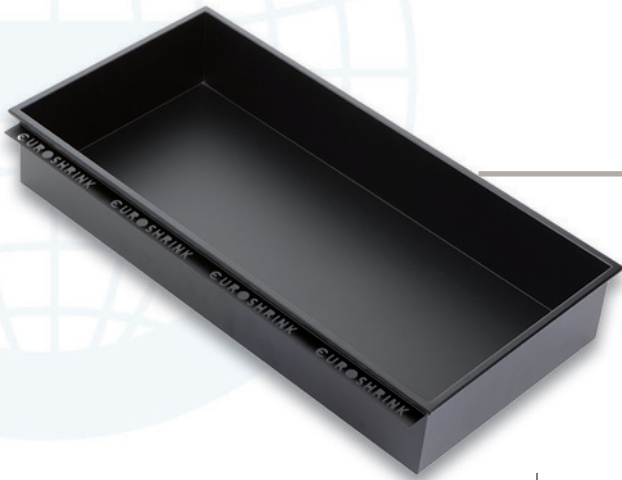

HC-NM-3060

212A-NM-12

EST90-NM/1

1702S-IC/R2-60

ES EUROHORNACINA, empotrable fabricada en acero inoxidable AISI 304. Integrable fácilmente en el muro, nos proporciona un espacio de almacenamiento extra y un estilo vanguardista acorde a las nuevas tendencias del diseño. Su instalación está pensada para integrarse en cualquier espacio, combimando elegancia y diseño con utilidad y optimización de espacio.

Disponibile en nuestra gama de colores inoxidable de la familia de desagües; inox cepillado, cobre brillo, oro brillo y negro mate. Pensado para combinar con nuestros desagües, perfiles y EST90.

EN EURONICHE, Recessed made from AISI 304 stainless steel. Easily integrated into a wall, it provides extra storage space with a modern style in line with new design trends. It is designed to be installed in any room, providing both elegance and design, as well as usability and space saving.

Available in our range of stainless steel colours from the drain family: brushed stainless steel, bright copper, bright gold and matt black. Designed to match our drains, profiles and EST90.

Blanco / White

Inox Cepillado / Brushed Inox

Cobre Brillo / Bright Cooper

Oro Brillo / Bright Gold

Negro Mate / Matt Black

Ref. Ref.	Colores Colours	Tamaño Size	Unidades / Caja Units / Box
HC-IC-3030	Inox Cepillado / Brushed Inox	30 x 30 cm. 11 3/4" x 11 3/4"	1
HC-COB-3030	Cobre Brillo / Bright Cooper	30 x 30 cm. 11 3/4" x 11 3/4"	1
HC-OB-3030	Oro Brillo / Bright Gold	30 x 30 cm. 11 3/4" x 11 3/4"	1
HC-NM-3030	Negro Mate / Matt Black	30 x 30 cm. 11 3/4" x 11 3/4"	1
HC-BL-3030	Blanco / White	30 x 30 cm. 11 3/4" x 11 3/4"	1
HC-IC-3060	Inox Cepillado / Bruched Inox	30 x 60 cm. 11 3/4" x 23 9/16"	1
HC-COB-3060	Cobre Brillo / Bright Cooper	30 x 60 cm. 11 3/4" x 23 9/16"	1
HC-OB-3060	Oro Brillo / Bright Gold	30 x 60 cm. 11 3/4" x 23 9/16"	1
HC-NM-3060	Negro Mate / Matt Black	30 x 60 cm. 11 3/4" x 23 9/16"	1
HC-BL-3060	Blanco / White	30 x 60 cm. 11 3/4" x 23 9/16"	1