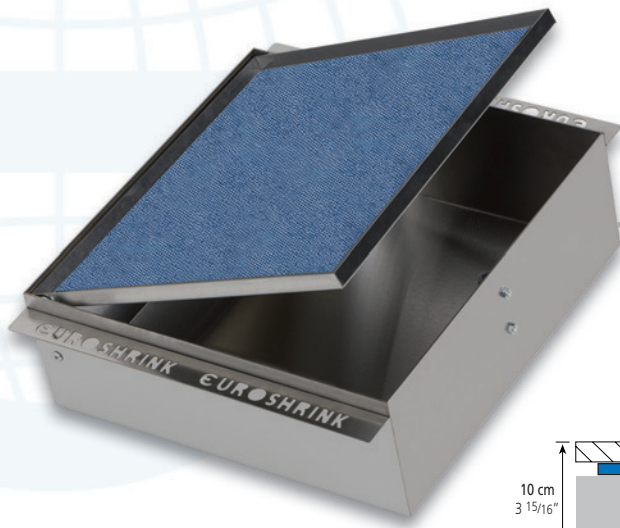

ES EUROHORNACINA, Empotrable con puerta fabricada en acero inoxidable AISI 304. Su diseño nos deja un espacio extra de almacenamiento prácticamente invisible gracias a su puerta, diseñada y pensada, para ser ocultada con la misma cerámica. Integrable fácilmente en el muro, nos proporciona un espacio de almacenamiento extra y un estilo vanguardista acorde a las nuevas tendencias del diseño. Su instalación está pensada para baños y duchas, zonas húmedas, cocinas, etc.

EN EURONICHE, Recessed Euroniche with door made from AISI 304 stainless steel. Its design provides extra storage space which is virtually invisible thanks to its door designed to blend in with tiles. Easily integrated into a wall, it provides extra storage space with a modern style in line with new design trends. It is designed to be installed in bathrooms and showers, high-moisture areas, kitchens, etc.

Ref. Ref.	Colores Colours	Tamaño Size	Unidades / Caja Units / Box
HC/CERAMIC-3030	Inox Cepillado (Cerámica max. 12mm) Brushed Inox (Tiles max. 12mm)	30 x 30 cm. 11 3/4" x 11 3/4"	1

*Posible cambio de tono en los pliegues y soldaduras debido a los esfuerzos a los que se somete el material durante el proceso de fabricación.
Possible change in tone in the folds and welds due to the stresses to which the material is subjected during the manufacturing process.