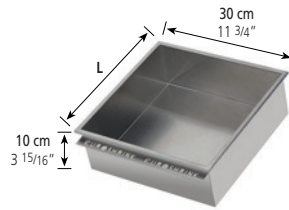

HC-NM-3060

212A-NM-12

EST90-NM/1

1702S-IC/R2-60

ES EUROHORNACINA, empotrable fabricada en acero inoxidable AISI 304. Integrable fácilmente en el muro, nos proporciona un espacio de almacenamiento extra y un estilo vanguardista acorde a las nuevas tendencias del diseño. Su instalación está pensada para integrarse en cualquier espacio, combimando elegancia y diseño con utilidad y optimización de espacio.

Disponibile en nuestra gama de colores inoxidable de la familia de desagües; inox cepillado, cobre brillo, oro brillo y negro mate. Pensado para combinar con nuestros desagües, perfiles y EST90.

EN EURONICHE, Recessed made from AISI 304 stainless steel. Easily integrated into a wall, it provides extra storage space with a modern style in line with new design trends. It is designed to be installed in any room, providing both elegance and design, as well as usability and space saving.

Inox Cepillado / Brushed Inox

Cobre Brillo / Bright Cooper

Oro Brillo / Bright Gold

Negro Mate / Matt Black

Ref. Ref.	Colores Colours	Tamaño Size	Unidades / Caja Units / Box
HC-IC-3030	Inox Cepillado / Brushed Inox	30 x 30 cm. 11 3/4" x 11 3/4"	1
HC-COB-3030	Cobre Brillo / Bright Cooper	30 x 30 cm. 11 3/4" x 11 3/4"	1
HC-OB-3030	Oro Brillo / Bright Gold	30 x 30 cm. 11 3/4" x 11 3/4"	1
HC-NM-3030	Negro Mate / Matt Black	30 x 30 cm. 11 3/4" x 11 3/4"	1
HC-BL-3030	Blanco / White	30 x 30 cm. 11 3/4" x 11 3/4"	1
HC-IC-3060	Inox Cepillado / Bruched Inox	30 x 60 cm. 11 3/4" x 23 9/16"	1
HC-COB-3060	Cobre Brillo / Bright Cooper	30 x 60 cm. 11 3/4" x 23 9/16"	1
HC-OB-3060	Oro Brillo / Bright Gold	30 x 60 cm. 11 3/4" x 23 9/16"	1
HC-NM-3060	Negro Mate / Matt Black	30 x 60 cm. 11 3/4" x 23 9/16"	1
HC-BL-3060	Blanco / White	30 x 60 cm. 11 3/4" x 23 9/16"	1