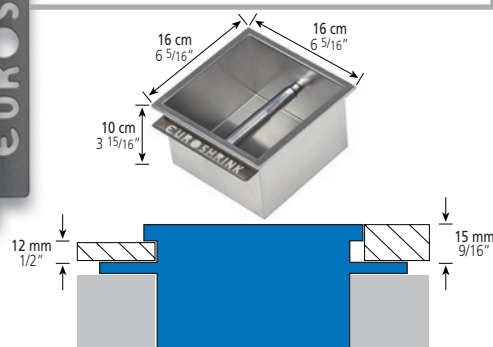

Inox Cepillado / Brushed Inox

Cobre Brillo / Bright Cooper

Oro Brillo / Bright Gold

Negro Mate / Matt Black

Ref. Ref.	Colores Colours	Tamaño Size	Unidades / Caja Units / Box
HC-IC-3030	Inox Cepillado / Brushed Inox	30 x 30 cm. 11 3/4" x 11 3/4"	1
HC-COB-3030	Cobre Brillo / Bright Cooper	30 x 30 cm. 11 3/4" x 11 3/4"	1
HC-OB-3030	Oro Brillo / Bright Gold	30 x 30 cm. 11 3/4" x 11 3/4"	1
HC-NM-3030	Negro Mate / Matt Black	30 x 30 cm. 11 3/4" x 11 3/4"	1
HC-BL-3030	Blanco / White	30 x 30 cm. 11 3/4" x 11 3/4"	1
HC-IC-3060	Inox Cepillado / Bruched Inox	30 x 60 cm. 11 3/4" x 23 9/16"	1
HC-COB-3060	Cobre Brillo / Bright Cooper	30 x 60 cm. 11 3/4" x 23 9/16"	1
HC-OB-3060	Oro Brillo / Bright Gold	30 x 60 cm. 11 3/4" x 23 9/16"	1
HC-NM-3060	Negro Mate / Matt Black	30 x 60 cm. 11 3/4" x 23 9/16"	1
HC-BL-3060	Blanco / White	30 x 60 cm. 11 3/4" x 23 9/16"	1

Ref. Ref.	Colores Colours	Tamaño Size	Unidades / Caja Units / Box
HC/CERAMIC-3030	Inox Cepillado (Cerámica max. 12mm) Brushed Inox (Tiles max. 12mm)	30 x 30 cm. 11 3/4" x 11 3/4"	1

*Posible cambio de tono en los pliegues y soldaduras debido a los esfuerzos a los que se somete el material durante el proceso de fabricación.
Possible change in tone in the folds and welds due to the stresses to which the material is subjected during the manufacturing process.