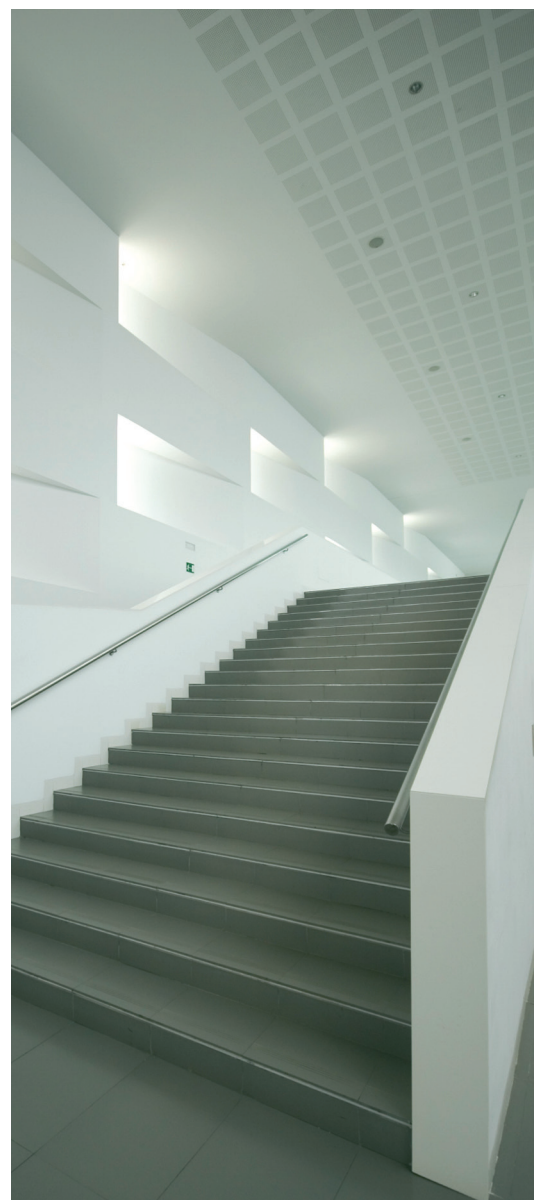

**ES EUROPELDAÑO-222A**, perfil de aluminio para escalones con una superficie de pisada de 31,5 mm, la parte de PVC, sustituible en caso de deterioro, proporciona una superficie antideslizante y de gran durabilidad en zonas de paso con mucho tránsito. El EUROPELDAÑO remarca el escalón dándole mayor visibilidad y protegiendo el canto del mismo, sea cuál sea el tipo de pavimento. Este perfil se ha de colocar durante el proceso de la obra.

**EN EUROSTEP-222A**, This aluminium profile for steps has a footstep surface of 31.5 mm. The PVC part can be replaced in case of deterioration and it possesses a durable nonslip surface for busy areas. This profile enhances the visibility of steps and at the same time it protects its edges, regardless of the surface type. It has to be installed during the construction work.

**FR EUROMARCHE-222A**, profilé en aluminium pour les marches ayant une surface d'appui de 31,5 mm, la partie en PVC qui peut être remplacée en cas de détérioration offre une surface antidérapante ainsi qu'une grande durée dans les zones de passage très empruntées. Indépendamment du type de sol, l'EUROMARCHE met en valeur la marche en la rendant plus visible et en protégeant ses côtés. Ce profilé doit être placé durant la durée des travaux.

**DE EUROTREPPENSTUFE-222A**, Diese Alu-Profilleisten für Treppenstufen besitzen eine Trittoberfläche von 31,5 mm. Der PVC-Teil kann im Fall der Abnutzung ersetzt werden und sorgt für eine rutschfeste und lang haltbare Oberfläche in oft betretenen Bereichen. Diese Profilleisten heben Treppenstufen hervor und machen sie sichtbar. Gleichzeitig werden die Kanten der Profilleisten geschützt, egal auf welchem Bodenbelag. Die Profilleisten dieses Modells müssen während der Bauarbeiten eingesetzt werden.