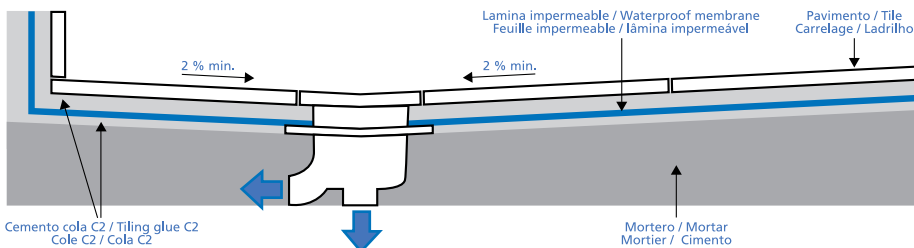

- A) Rejilla (acero inoxidable brillo AISI304).
- B) Marco (acero inoxidable brillo AISI304).
- C) Sifón regulable en altura con junta de goma estanca.
- D) Cuello de lámina impermeable sellado de 0,4 x 0,4 m. y lámina impermeable de 1,5 x 2 m.
- E) Base desagüe con salida horizontal / vertical de Ø 40.
- F) Tapón Ø 40.
- G) Conexión DN40 a DN50.

- A) Grating (shiny stainless steel AISI304).
- B) Frame (shiny stainless steel AISI304).
- C) Height-adjustable siphon with watertight rubber joint.
- D) Sealed waterproof sheet neck 0.4 x 0.4 m. and waterproof sheet 1.5 x 2 m.
- E) Drain base with horizontal / vertical outlet Ø 40.
- F) Plug Ø 40.
- G) Connection DN40 to DN50..

- A) Grille (acier inoxydable brillant AISI304)
- B) Cadre (acier inoxydable brillant AISI304)
- C) Siphon réglable en hauteur avec joint en caoutchouc étanche.
- D) Col en feuille imperméable de 0,4 x 0,4 m. et feuille imperméable de 1,5 x 2 m.
- E) Base d'écoulement avec sortie horizontale / verticale de DN 40.
- F) Bouchon Ø 40.
- G) Connexion DN40 à DN50.

- A) Gitter (glänzender rostfreier Stahl des Typs AISI304)
- B) Rahmen (glänzender rostfreier Stahl des Typs AISI304)
- C) In der Höhe einstellbarer Siphon mit Gummidichtung
- D) Versiegelter Hals aus wasserdichte Folie von 0,4 x 0,4 m und wasserdichte Folie von 1,5 x 2 m.
- E) Abfluss-Sockel mit horizontalem / vertikalem Ausgang DN 40
- F) Verschlussstopfen Ø 40.
- G) Anschlüsse DN40 bis DN50