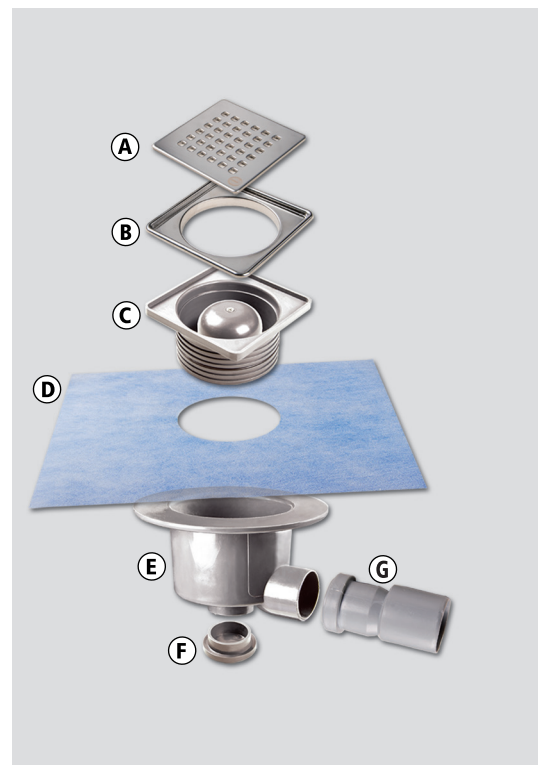

ES EURODESAGUE PREMIUM, Kit de impermeabilización para duchas de obra, tanto para reformas como para obras nuevas, con rejilla de acero inoxidable AISI 304. Desagüe de salida horizontal y vertical de 40 mm y evacuación de 44,6 l/mn que cumple con la normativa EN274 y EN1329-1. Dotado con un sifón extraíble para una limpieza fácil y cómoda. El Kit incorpora la lámina impermeable WATERPROOF.5, para proporcionar una estanqueidad total del plato de ducha y para que en caso de filtraciones a través de las juntas del pavimento el agua siempre acabe en el desagüe.

EN EURORAIN PREMIUM, Waterproofing kit for built-in showers, both for remodelling and new works, with a stainless steel grating AISI 304. 40 mm horizontal and vertical outlet drain and runoff of 44.6 l/mn which complies with the standard EN274 and EN1329-1. Fitted with an extractable siphon for easy, convenient cleaning. The Kit incorporates the waterproof sheet WATERPROOF.5 to provide total watertightness of the shower tray and so that in the event of leakage through the flooring joints the water always ends up in the drain.

- A) Rejilla (acero inoxidable brillo AISI304).
- B) Marco (acero inoxidable brillo AISI304).
- C) Sifón regulable en altura con junta de goma estanca.
- D) Cuello de lámina impermeable sellado de 0,4 x 0,4 m. y lámina impermeable de 1,5 x 2 m.
- E) Base desagüe con salida horizontal / vertical de Ø 40.
- F) Tapón Ø 40.
- G) Conexión DN40 a DN50.

- A) Gitter (glänzender rostfreier Stahl des Typs AISI304)
- B) Rahmen (glänzender rostfreier Stahl des Typs AISI304)
- C) In der Höhe einstellbarer Siphon mit Gummidichtung
- D) Versiegelter Hals aus wasserdichte Folie von 0,4 x 0,4 m und wasserdichte Folie von 1,5 x 2 m.
- E) Abfluss-Sockel mit horizontalem / vertikalem Ausgang DN 40
- F) Verschlussstopfen Ø 40.
- G) Anschlüsse DN40 bis DN50