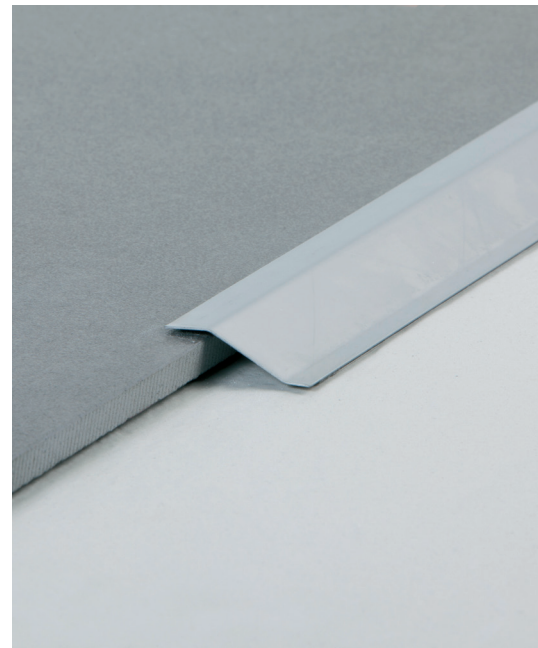

(AD) Autoadhesivo /self adhesive

**ES EUROTRANSICIÓN-262S**, perfil de acero inoxidable autoadhesivo para transiciones entre pavimentos que permite vencer desniveles entre 8 hasta 12 mm, facilitando la transición entre cualquier tipo de pavimento. La Eurotransición-262S se suministra con tiras adhesivas para su colocación inmediata.

**EN EUROTRANSITION-262S**, In order to overcome an unevenness of 8 to 12mm, these self-adhesive profiles made of stainless steel can be used to make the transition between any kind of flooring. This product is supplied with adhesive strips which enable an immediate attachment on all types of floorings.

**FR EUROTRANSITION-262S**, profilé en acier inoxydable auto-adhésif pour les transitions entre des revêtements de sol. Il permet de résoudre des différences de niveau comprises entre 8 et 12 mm et la transition entre n'importe quel type de revêtement de sol. L'Eurotransition-262S est fourni avec des bandes adhésives pour une pose immédiate.

**DE EUROÜBERGANG-262S**, Zur Überbrückung von Unebenheiten von 8 bis zu 12 mm können diese selbstklebenden Profileleisten aus rostfreiem Stahl genutzt werden und so gelingt der Übergang zwischen jeder Art von Bodenbelag. Dieses Produkt wird mit Klebestreifen geliefert, die eine sofortige Anbringung auf allen möglichen Belägen ermöglichen.