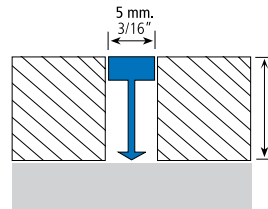

274A

(A) Aluminio/Aluminium (L) Laton/Brass

274L

Transiciones  
Transitions

**ES EUROTRANSICIÓN**, Perfil para separar o decorar superficies de terrazo, cerámica, ...  
Disponible en aluminio o latón natural, para poder ser pulidos a la vez que el pavimento.

**EN EUROTRANSITION**, Profile to separate or decorate terrace surfaces, ceramics, ...  
Available in aluminium or natural brass so they can be polished at the same time as the flooring.

**FR EUROTRANSITION**, Profilé destiné à séparer ou décorer des surfaces en granito, céramique, ...  
Disponible en aluminium ou laiton naturel afin de pouvoir être poli en même temps que le pavement.

**DE EUROÜBERGANG**, Profil für die Trennung oder Dekoration von Terrazzo-, Keramikböden, ...  
Verfügbar in Aluminium oder Naturmessing, um gleichzeitig mit dem Boden poliert werden zu können.

Ref. Ref.	Colores Colours	Altura (h) Height (h)	Ancho (a) Width (a)	Longitud Lenght	Unidades / Caja Units / Box
274A Aluminio 274A Aluminium	Aluminio natural Natural aluminium	20 mm. 3/4"	5 mm. 3/16"	2,5 m. 8,2 ft.	30 30
274L Laton 274L Brass	Laton natural Natural brass	10 mm. 25 mm. 3/8" 1"	5 mm. 3/16"	2,5 m. 8,2 ft.	20 20