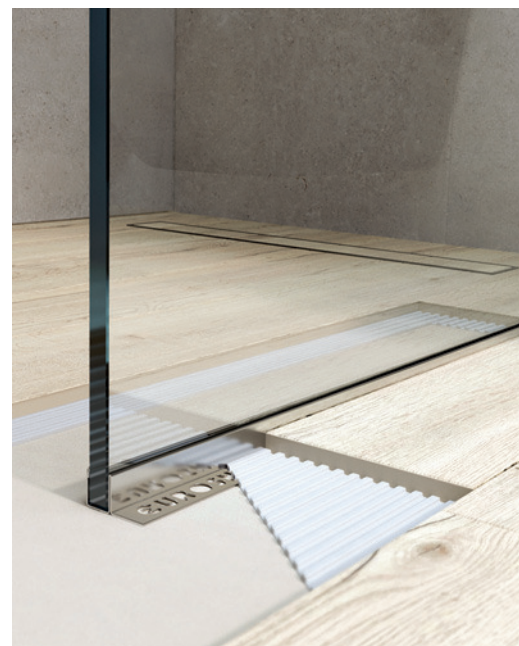

**ES EUROCANTO-330S**, Perfil de compensación de 0 a 19 mm inferior para la colocación de cristal fijo, fabricado en acero inoxidable AISI304. Gracias a su forma de U se pueden colocar vidrios de hasta 13 mm de espesor. Su diseño robusto admite la colocación de cristalería de seguridad, apto para mamparas, separador de zonas o ambientes y barandillas, tanto en zonas interiores como exteriores y terrazas. Este perfil una vez colocado queda prácticamente inapreciable a la vista, dándonos la sensación de que solamente está el cristal. Perfecto para los nuevos diseños de interiorismo que quieren dar un aspecto minimalista y moderno, su presencia casi nula puede adaptarse a los distintos estilos actuales como minimalista, nórdico, industrial, etc.

**EN EUROCORNER-330S**, 0 to 19 mm bottom U-channel profile for fixed glass, made from AISI 304 stainless steel. Thanks to its U shape, it can accommodate glass up to 13 mm thick. Its robust design can accommodate safety glass, which is suitable for shower enclosures, area or room dividers and railings, perfect for both indoors and outdoors, and terraces.

After fitting this profile, it is virtually invisible and it gives the impression that there is only glass. Perfect for new interior designs looking to achieve a minimalist and modern look. Its highly discreet design can fit a wide variety of current styles such as minimalist, Nordic, industrial, etc.

Ref. Ref.	Colores Colours	Altura (h) Height (h)	Ancho (a) Width (a)	Longitud Lenght	Unidades / Caja Units / Box
330S-IB-13	Inox brillo Bright inox	19 mm 3/4"	13 mm 1/2"	2,5 m. 8,2 ft.	20
F-330S-IB-13	Inox brillo Bright inox	19 mm 3/4"	13mm 1/2"		1