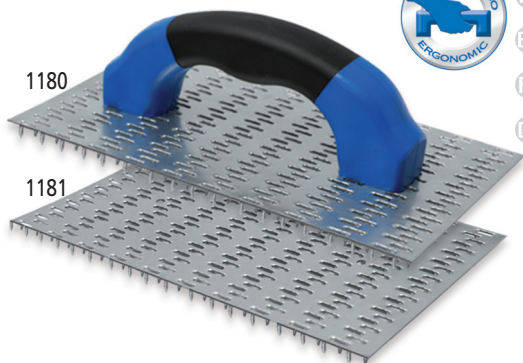

EUROHERRAMIENTAS

Eurollana RASCADOR PRO+ 1180

- ES Llana rascador. Mango confort bicomponente ergonómico.
- EN Scraping trowel. Ergonomic handle.
- FR Truelle à gratter. Poignée ergonomique.
- DE Kratzkelle. Komfortabler und ergonomischer 2-Komponenten-Griff.

Ref. / Ref.	Medida / Size	U. / Caja / Box
1180	250 x 145 x 8 mm	10
1181 Recambio/Replacement	250 x 145 x 8 mm	10

Eurollana GOMA+EVA PRO+ 1200

- ES Llana de goma + EVA de alta densidad para juntas. Mango confort ergonómico.
- EN High-density rubber + EVA grout float. Comfortable ergonomic handle.
- FR Taloche en mousse + EVA de haute densité pour joints. Manche confort ergonomique.
- DE Kelle aus Gummi + EVA-Kunststoff von hoher Dichte für Fugen. Bequemer, ergonomisch geformter Griff.

Ref. / Ref.	Medida / Size	U. / Caja / Box
1200	240 x 100 mm	12

Eurollana GOMA BLANDA PRO+ 1220

- ES Llana de Goma blanda de doble perfil. Apta para epoxy.
- EN Soft double-edged rubber float. Suitable for epoxy.
- FR Taloche en mousse légère double profil. Adaptée pour l'époxy.
- DE Kelle aus weichem Gummi für Außen- und Innenecken. Auch für Epoxi-Beschichtungen geeignet

Ref. / Ref.	Medida / Size	U. / Caja / Box
1220	248 x 116 mm	12