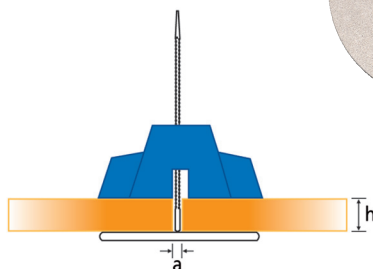

EUROLEVELLING SOLUTION

Level Kit

Eurobase / Base

Eurocapucha / Cap

Eurocapucha XL / Cap XL

Europistola / Gun

ES EUROSOLUCIÓN AUTONIVELANTE, Solución autonivelante para la colocación de pavimento y revestimiento que proporciona automáticamente un nivelado perfecto. Proporciona juntas homogéneas, evita el movimiento de las baldosas durante el fraguado y optimiza el tiempo de colocación. Gracias al capuchón de larga durabilidad que proporciona la placa metálica que hemos incorporado, se reducen considerablemente los costes de colocación pues este puede ser reutilizado más de 50 veces. Eurocapucha XL para grandes formatos.

EN EUROLEVELLING SYSTEM, Self-levelling solution for laying floors and coatings that automatically provides perfect levelling. It affords even joints, avoids the movement of the tiles during shrinking and optimising the laying time. Thanks to the long-life cap afforded by the metallic plate we have incorporated, there is a considerable reduction in laying costs as the latter may be reused more than 50 times. Eurocap XL for large formats.