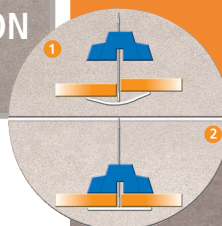

EUROLEVELLING SOLUTION

Level Kit

Eurobase / Base

Eurocapucha / Cap

Eurocapucha XL / Cap XL

Europistola / Gun

ES EUROSOLUCIÓN AUTONIVELANTE, Solución autonivelante para la colocación de pavimento y revestimiento que proporciona automáticamente un nivelado perfecto. Proporciona juntas homogéneas, evita el movimiento de las baldosas durante el fraguado y optimiza el tiempo de colocación. Gracias al capuchón de larga durabilidad que proporciona la placa metálica que hemos incorporado, se reducen considerablemente los costes de colocación pues este puede ser reutilizado más de 50 veces. Eurocapucha XL para grandes formatos.