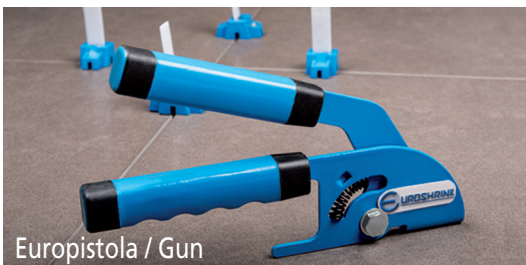

EUROLEVELLING SOLUTION

Level Kit

Eurobase / Base

Eurocapucha / Cap

Eurocapucha XL / Cap XL

Europistola / Gun

ES EUROSOLUCIÓN AUTONIVELANTE, Solución autonivelante para la colocación de pavimento y revestimiento que proporciona automáticamente un nivelado perfecto. Proporciona juntas homogéneas, evita el movimiento de las baldosas durante el fraguado y optimiza el tiempo de colocación. Gracias al capuchón de larga durabilidad que proporciona la placa metálica que hemos incorporado, se reducen considerablemente los costes de colocación pues este puede ser reutilizado más de 50 veces. Eurocapucha XL para grandes formatos.

EN EUROLEVELLING SYSTEM, Self-levelling solution for laying floors and coatings that automatically provides perfect levelling. It affords even joints, avoids the movement of the tiles during shrinking and optimising the laying time. Thanks to the long-life cap afforded by the metallic plate we have incorporated, there is a considerable reduction in laying costs as the latter may be reused more than 50 times. Eurocap XL for large formats.

FR EUROSystème AUTONIVELANT, Solution autonivelante pour la pose de revêtement de sol et mural, qui permet d'avoir automatiquement un nivelage parfait. Elle permet d'avoir des joints homogènes, évite le mouvement des carreaux durant la prise et optimise le temps de pose. Grâce à la couverture de longue durée que fournit la plaque métallique que nous lui avons incorporée, les coûts de pose sont considérablement réduits car ce système peut être réutilisé plus de 50 fois. Eurocap XL pour les grands formats.