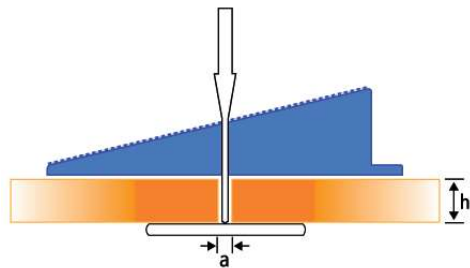

Solución Cuña Autonivelante Self-levelling Wedge Solution

ES EUROCUÑA AUTONIVELANTE, Solución cuña autonivelante para la colocación de pavimento y revestimiento que proporciona automáticamente un nivelado perfecto. Proporciona juntas homogéneas, evita el movimiento de las baldosas durante el fraguado y optimiza el tiempo de colocación.