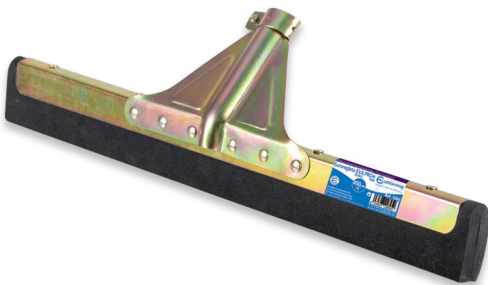

## Euroespatula Goma PRO+ 1250

- ES Espatula de goma para juntas.
- EN Rubber grout spreader.
- FR Spatule en mousse pour joints.
- DE Gummispachtel für Fugen.

Ref. / Ref.	Medida / Size	U. / Caja / Box
1250	300 mm	10

## Euroregleta EVA PRO+ 1260

- ES Regleta doble EVA reforzada.
- EN Dual EVA reinforced power strip.
- FR Raclette renforcée double en EVA.
- DE Doppelte Leiste aus verstärktem EVA.

Ref. / Ref.	Medida / Size	U. / Caja / Box
1260	450 mm	10
1265	750 mm	10

## Euromango extensible PRO 1270

- ES Mango aluminio anodizado extensible 80-140cm.
- EN Expandable anodised aluminium handle 80-140cm.
- FR Manche en aluminium anodisé extensible.
- DE Griff aus eloxiertem Aluminium, ausziehbar von 80-140 cm.