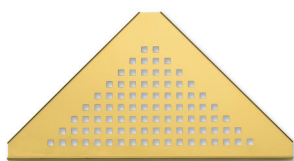

EST90-OB/1