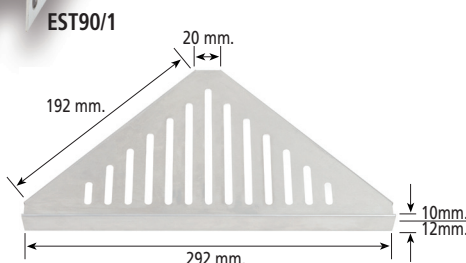

New colours

ES EUROESTANTE-EST90, Estante esquinero de acero inoxidable AISI304 para revestimiento cerámico. Estante de cantos redondeados con decoración drenante en la superficie horizontal, que se coloca durante la obra de dos maneras posible:

- El estante con acabado acero inoxidable.
- Colocando sobre el estante la cerámica, de 3 a 12 mm.

EN EUROSHELVES-EST90, AISI304 Stainless-steel corner shelves for a ceramic finishing. Shelves made up of rounded edges with a drainage design over the horizontal surface, which can be put in during the work in two possible ways:

- The shelves with a stainless-steel finish.
- Placing ceramic (3-12mm) over the shelves.

FR EUROETAGERE-EST90, Etagère d'angle en acier inoxydable AISI304 pour revêtement céramique. Etagère à bords arrondis avec décoration drainante sur la surface horizontale, qui se place durant les travaux de deux manières possibles :

- L'étagère avec finition acier inoxydable.
- En plaçant sur l'étagère la céramique, de 3 à 12 mm.

DE EUROBADEZIMMERREGAL-EST90, Eckregal aus AISI304 Edelstahl, das teilweise mit einer Keramikverkleidung versehen werden kann. Regalbrett mit abgerundeten Kanten und dekorativen Wasserablauföffnungen an der waagrechten Oberfläche, die auf zwei verschiedene Arten montiert werden kann: