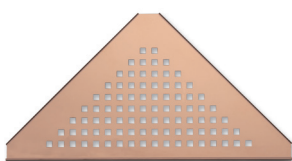

EST90-COB/1