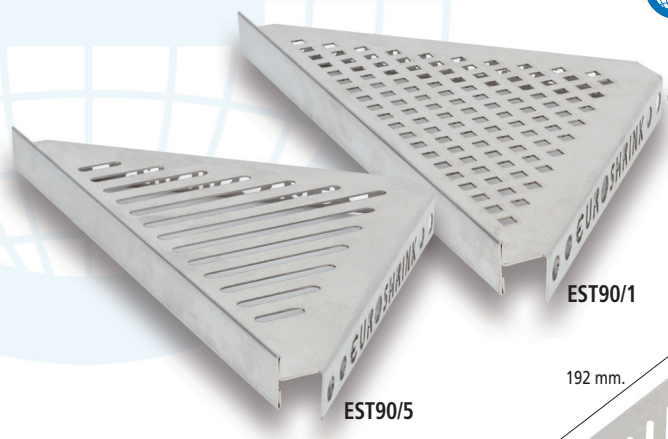

New colours

ES EUROESTANTE-EST90, Estante esquinero de acero inoxidable AISI304 para revestimiento cerámico. Estante de cantos redondeados con decoración drenante en la superficie horizontal, que se coloca durante la obra de dos maneras posible:

- El estante con acabado acero inoxidable.
- Colocando sobre el estante la cerámica, de 3 a 12 mm.

EN EUROSHELVES-EST90, AISI304 Stainless-steel corner shelves for a ceramic finishing. Shelves made up of rounded edges with a drainage design over the horizontal surface, which can be put in during the work in two possible ways:

- The shelves with a stainless-steel finish.
- Placing ceramic (3-12mm) over the shelves.

FR EUROETAGERE-EST90, Etagère d'angle en acier inoxydable AISI304 pour revêtement céramique. Etagère à bords arrondis avec décoration drainante sur la surface horizontale, qui se place durant les travaux de deux manières possibles :

- L'étagère avec finition acier inoxydable.
- En plaçant sur l'étagère la céramique, de 3 à 12 mm.

DE EUROBADEZIMMERREGAL-EST90, Eckregal aus AISI304 Edelstahl, das teilweise mit einer Keramikverkleidung versehen werden kann. Regalbrett mit abgerundeten Kanten und dekorativen Wasserablauföffnungen an der waagrechten Oberfläche, die auf zwei verschiedene Arten montiert werden kann: