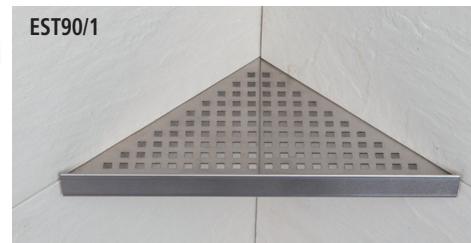

EST90-OB/1