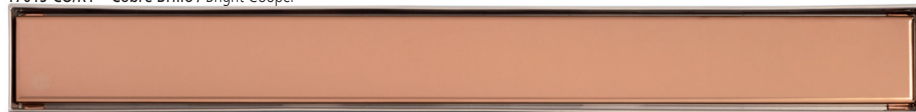

1703S-CO/R3 Cobre Brillo / Bright Cooper