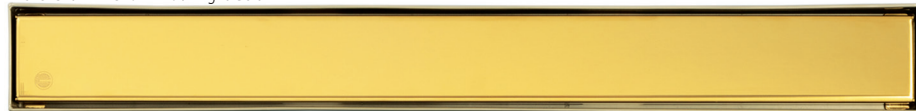

1703S-OB/R3 Oro Brillo / Bright Gold