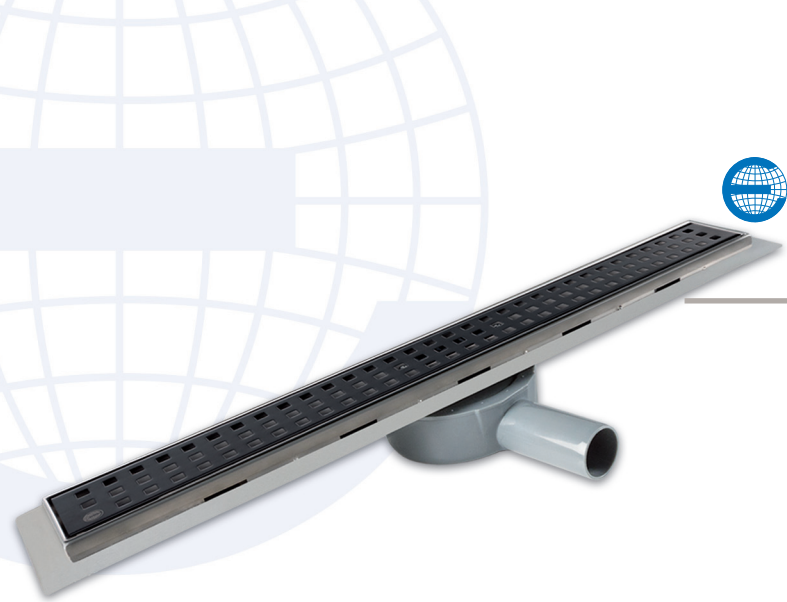

New  
colours

**ES EURODESAGÜE-1701/3S,** Nueva gama de colores para nuestros desagües 1701S y 1703S. Rejilla de acero inoxidable AISI304 en Cobre Brillo, Oro Brillo y Negro Mate a combinar con la base en inoxidable mate de siempre.

**EN EURODESAGÜE-1701/3S,** A new range of colours for our 1701S and 1703S drains. An AISI304 stainless steel grille in Shiny Copper, Shiny Gold and Matte Black to match the standard stainless steel matte base.

**FR EURODESAGÜE-1701/3S,** Nouvelle gamme de couleurs pour nos grilles d'évacuation 1701S et 1703S. Grille en acier inoxydable AISI304 en cuivre brillant, or brillant et noir mate à combiner avec la base inoxydable mate de toujours.

**DE EURODESAGÜE-1701/3S,** Wir bieten unsere Abflüsse der Modelle 1701S und 1703S in einer neuen Farbenpalette an. Abflussgitter aus AISI304 Edelstahl in den Ausfertigungsarten Kupfer glänzend, Gold glänzend und Schwarz matt, die mit der herkömmlichen Grundplatte aus mattem Edelstahl kombiniert werden können.