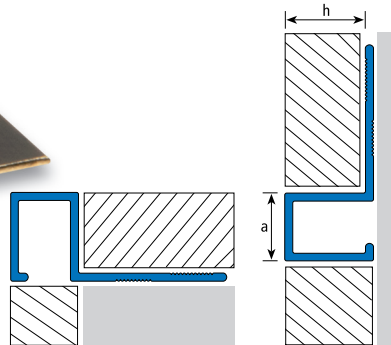

New colours

(L) Laton/Brass

212L Latón cromado / Chrome brass

ES EUROMULTIUSOS-212L, Perfil de latón para múltiples usos: listelo decorativo, cantonera, separador, ... La parte vista del perfil nos proporciona un canto cuadrado que complementa la esquina de los revestimientos cerámicos. Disponibilidad de nueva gama de color (cobre y bronce envejecido), el remate perfecto para las nuevas tendencias en diseño de interiores aportando fuerza y carácter a cualquier rincón de tu casa

EN EUROMULTIPURPOSE-212L, a multi-purpose brass profile: decorative beading, corner piece, partitions, ... The visible part of the profile features a square edge that complements the corner of the ceramic wall tiles. Available in a new range of colours (copper and aged bronze), the perfect finish for new trends in interior design, adding strength and character to any corner of your home..

FR EUROMULTIUSAGES-212L, profil en laiton pour usages multiples : listel décoratif, cantonnière, séparateur, etc. La partie apparente du profil nous offre un angle carré qui complète le coin des revêtements céramiques. Disponibilité d'une nouvelle gamme de couleur (cuivre et bronze vieilli), finition parfaite pour les nouvelles tendances de design d'intérieur, ce qui apporte de la force et du caractère à tous les coins de votre maison

212L-CRO-10/12 Latón cromado

212L-ABR-12 Antique bronze

212L-ABR-12 Antique cooper

Ref. Ref.	Colores Colours	Altura (h) Height (h)	Ancho (a) Width (a)	Longitud Lenght	Unidades / Caja Units / Box
212L Latón 212L Brass	Latón cromado Chrome brass	10 mm. 3/8" 12 mm. 1/2"	10 mm. 3/8"	2,5 m. 8,2 ft.	20 20
212L Latón 212L Brass	Antique bronze	12 mm. 1/2"	10 mm. 3/8"	2,5 m. 8,2 ft.	20 20
212L Latón 212L Brass	Antique cooper	12 mm. 1/2"	10 mm. 3/8"	2,5 m. 8,2 ft.	20 20
E-212L Latón E-212L Brass	Colores referencia 212L-12 Colours of reference 212L-12				1 1