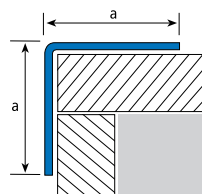

193A

193S

(A) Aluminio/Aluminium (S) Inoxidable/Inox

ES EUROÁNGULO, perfil para el remate de esquinas, utilizado una vez finalizada la obra o en reformas para proteger las esquinas dañadas. Recomendado para zonas sometidas a un fuerte desgaste, así como en aquellos lugares en los que se necesita una mayor higiene como por ejemplo hospitales, industrias alimentarias, cocinas industriales, etc., proporcionando un acabado limpio y decorativo en las esquinas de las paredes.

Gama de color / Colour range. Pag.167/168

Ref. Ref.	Colores Colours	Altura (h) Height (h)	Longitud Lenght	Unidades / Caja Units / Box
193A Aluminio 193A Aluminium	Plata brillo Bright silver	15 25 mm. 9/16" 1"	2,5 m. 8,2 ft.	10
	Plata mate Matt silver			
	Blanco White			
	Negro mate Matt black			
	Nogal Walnut			
	Roble Oak			
193S Acero inoxidable 193S Stainless steel	*Inox brillo Bright inox	15 25 mm. 9/16" 1"	2,5 m. 8,2 ft.	20
	*Inox cepillado Brushed inox			20
AISI - 304	*Inox brillo Bright inox	50 mm.	2,5 m.	10
	*Inox cepillado Brushed inox	2"	8,2 ft.	10