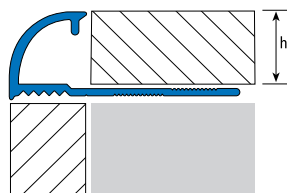

171A / 171L

SLIM 171A

ECO 171A

(A) Aluminio/Aluminium (L) Laton/Brass

ES EUROCANTO, perfil destinado a esquinas exteriores en revestimientos cerámicos. Su principal función es proteger los cantos del azulejo de los deterioros debidos a esfuerzos mecánicos. Con el EUROCANTO se obtienen acabados elegantes y perfectos que se adaptan, gracias a los diversos colores y a la amplia gama de alturas existentes, a cualquier ambiente.

El EUROCANTO-171A dispone de piezas especiales para los finales de esquinas exteriores, ref. **E-171A**, y esquinas interiores, ref. **I-171A**.

EN EUROCORNER, profile intended for external corners in ceramic tilings. Their main function is to protect the tiles' edges of damages caused by mechanical stress. With EUROCORNER, you obtain elegant and perfect finishings that adjust to any surroundings, thanks to the different colours and the wide range of existing heights.

Ref. Ref.	Colores Colours	Altura (h) Height (h)	Longitud Lenght	Unidades / Caja Units / Box
SLIM 171A Aluminio SLIM 171A Aluminium	Plata brillo Bright silver Plata mate Matt silver	3 4,5 mm. 1/8" 3/16"	2,5 m. 8,2 ft.	10 10
171A Aluminio 171A Aluminium	Plata brillo Bright silver Plata mate Matt silver Oro brillo Bright gold Oro mate Matt gold Blanco White Crema Cream	6 8 10 12 15 mm. 1/4" 5/16" 3/8" 1/2" 9/16"	2,5 m. 8,2 ft.	10 10
	Negro mate Matt black Bronce mate Matt bronze Plata cepillado Brushed silver	10 12 mm. 3/8" 1/2"		
E-171A Aluminio E-171A Aluminium	Gama de aluminio Aluminium range	8 10 12 15 mm. 5/16" 3/8" 1/2" 9/16"		1 1
I-171A Aluminio I-171A Aluminium	Gama de aluminio Aluminium range	8 10 12 15 mm. 5/16" 3/8" 1/2" 9/16"		1 1
ECO-171A Aluminio ECO-171A Aluminium	Plata brillo Bright silver Plata mate Matt silve Blanco White	10 12 mm. 3/8" 1/2"	2,5 m. 8,2 ft.	50 50
171L Laton 171L Brass	Latón cromado Chrome brass	10 12 mm. 3/8" 1/2"	2,5 m. 8,2 ft.	20 20