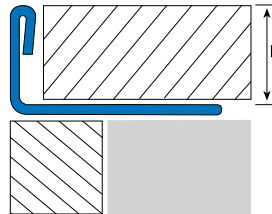

183S

SLIM 183S

**ES EUROCANTO-183S**, perfil de acero inoxidable destinado a esquinas exteriores en revestimientos cerámicos. Su principal función es proteger los cantos del azulejo del deterioro debido a esfuerzos mecánicos. No obstante puede destinarse a otros usos: enmarcación de elementos decorativos, separador de ambientes, remate de escalones, etc. El EUROCANTO-183S ofrece múltiples posibilidades de combinaciones con todo tipo de cerámica o pavimento.

**EN EUROCORNER-183S**, stainless steel profile used for external corners in ceramic tilings. It is mainly applied to protect the tiles' edges from damages because of mechanical stress. However, it can also be employed for other purposes: framings of decorative elements, room or area dividers, finishing touches on steps, etc. EUROCORNER-183S offers various combinations with all kinds of ceramic or floorings.

**DE EUROKANTE-183S**, Diese Edelstahlprofile werden an Außenecken mit Keramikverkleidung angewendet. Die Hauptfunktion ist dabei die Fliesenränder vor Schäden durch mechanische Beanspruchungen zu schützen. Dennoch kann man die Profile auch für andere Zwecke benutzen: Umrahmen von dekorativen Elementen, als Raumtrenner, für den Abschluss von Treppenstufen, u.a. Man kann diese Profile mit vielen verschiedenen Keramikverkleidungen und Belägen kombinieren.

Gama de color / Colour range. Pag.167

Ref. Ref.	Colores Colours	Altura (h) Height (h)	Longitud Lenght	Unidades / Caja Units / Box
SLIM 183S Inoxidable SLIM 183S Stainless steel	Inox brillo Bright inox Inox cepillado Brushed inox	4,5 mm 3/16"	2,5 m. 8,2 ft.	20
183S Inoxidable 183S Stainless steel	Inox brillo Bright inox Inox cepillado Brushed inox	8 mm 5/16" 10 mm 3/8" 12 mm 1/2" 15 mm 9/16" 20 mm 3/4" 25 mm 1" 30 mm 1-3/16"	2,5 m. 8,2 ft.	20